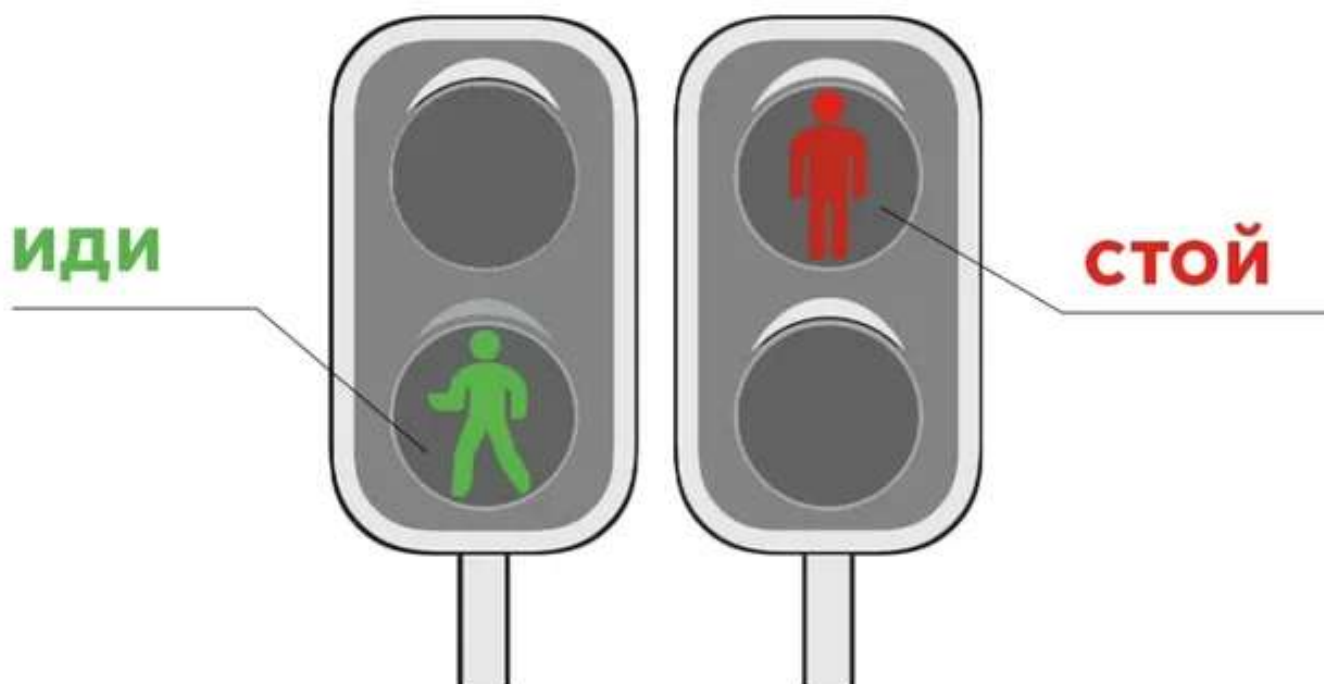

БДД

ПЕШЕХОДАМ

Красный сигнал – стой, зелёный – иди

Перед началом движения **убедись** в безопасности перехода проезжей части дороги